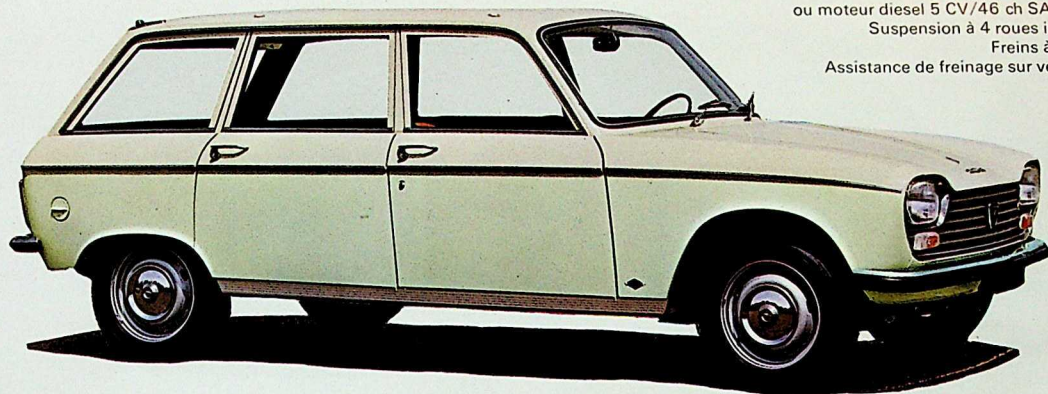

Traction avant - Moteur transversal.

6 CV/58 ch SAE - 138 km/h.

Suspension à 4 roues indépendantes.

Freins à disque à l'AV.

Assistance de freinage (sur modèle grand luxe).

204

Break grand luxe 4/5 places

Traction avant - Moteur transversal.
Moteur essence 6 CV/58 ch SAE - 138 km/h
ou moteur diesel 5 CV/46 ch SAE - 122 km/h.
Suspension à 4 roues indépendantes.
Freins à disque à l'AV.
Assistance de freinage sur version essence.

Cabriolet grand luxe 204 2 places

Traction avant - Moteur transversal.
6 CV/58 ch SAE - 142 km/h.
Suspension à 4 roues indépendantes.
Freins à disque à l'AV.
Assistance de freinage.
Hard top en option.

404

Berline grand tourisme 5/6 places

Moteur à essence 9 CV/80 ch SAE - 150 km/h
ou moteur diesel 8 CV/68 ch SAE - 130 km/h.
Freins à disque à l'AV.
Assistance de freinage sur modèle essence.
Option : boîte automatique sur modèle essence.

Familiale grand luxe 7/8 places

Moteur essence 9 CV/80 ch SAE - 145 km/h.
Freins thermostables assistés.
ou moteur diesel 8 CV/68 ch SAE - 128 km/h.
Capacité de remorquage 1200 kg.

404

404 Break super luxe