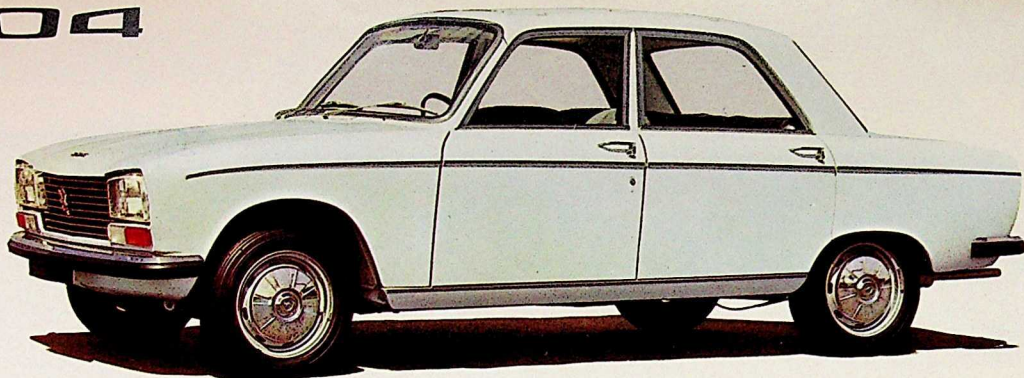

PEUGEOT

204
304
404
504

204

BERLINE LUXE ET GRAND LUXE 4/5 PLACES

Traction avant - Moteur transversal - 6 CV/60 ch SAE - 140 km/h

Suspension à 4 roues indépendantes - Freins à disque à l'AV

Assistance de freinage sur modèle grand luxe

204

BREAK GRAND LUXE 4/5 PLACES

Traction avant - Moteur transversal - Moteur essence 6 CV/60 ch SAE - 140 km/h

ou moteur diesel 5 CV/40 ch DIN - 122 km/h - Suspension à 4 roues indépendantes.

Freins à disque à l'AV - Assistance de freinage

304

BERLINE 4/5 PLACES

Traction avant - Moteur transversal - 7 CV/70 ch SAE - 150 km/h
Suspension à 4 roues indépendantes - Freins à disque à l'AV
Assistance de freinage

304

BREAK SUPER LUXE 4/5 PLACES

Traction avant - Moteur transversal - Moteur essence 7 CV/70 ch SAE - 150 km/h
Suspension à 4 roues indépendantes
Freins à disque à l'AV - Assistance de freinage

Traction avant - Moteur transversal - 7 CV/70 ch SAE - 152 km/h
Freins à disque à l'avant - Assistance de freinage

404

VENTE
A CREDIT
PAR LA
Din

BERLINE GRAND TOURISME 5/6 PLACES

Moteur à essence 9 CV/73 ch SAE - 148 km/h ou moteur diesel 8 CV/60 ch DIN - 128 km/h