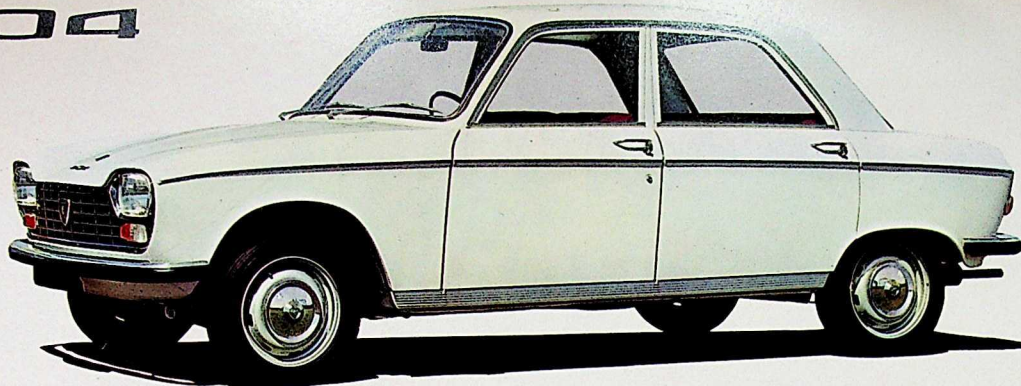

PEUGEOT

204
304
404
504

204

BERLINE LUXE ET GRAND LUXE 4/5 PLACES

Traction avant - Moteur transversal - 6 CV/60 ch SAE - 140 km/h

Suspension à 4 roues indépendantes - Freins à disque à l'AV

Assistance de freinage sur modèle grand luxe

204

BREAK GRAND LUXE 4/5 PLACES

Traction avant - Moteur transversal - Moteur essence 6 CV/60 ch SAE - 140 km/h

ou moteur diesel 5 CV/40 ch DIN - 122 km/h - Suspension à 4 roues indépendantes.

Freins à disque à l'AV - Assistance de freinage

304

BERLINE 4/5 PLACES

Traction avant - Moteur transversal - 7 CV/70 ch SAE - 150 km/h
Suspension à 4 roues indépendantes - Freins à disque à l'AV
Assistance de freinage

304

BREAK SUPER LUXE 4/5 PLACES

Traction avant - Moteur transversal - Moteur essence 7 CV/70 ch SAE - 150 km/h
Suspension à 4 roues indépendantes
Freins à disque à l'AV - Assistance de freinage

304

CABRIOLET 2 PLACES

Traction avant - Moteur transversal - 7 CV/ 70 ch SAE - 152 km/h
Suspension à 4 roues indépendantes - Freins à disque à l'AV
Assistance de freinage - Hard top en option

304

COUPÉ 2 PLACES + BANQUETTE ENFANTS