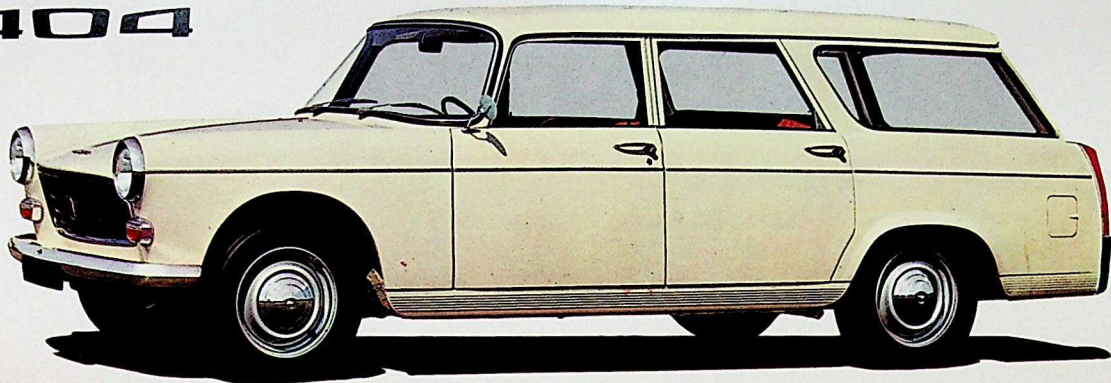

PEUGEOT

204
304
404
504

204

BERLINE LUXE ET GRAND LUXE 4/5 PLACES

Traction avant - Moteur transversal - 6 CV/60 ch SAE - 140 km/h

Suspension à 4 roues indépendantes - Freins à disque à l'AV

Assistance de freinage sur modèle grand luxe

ou moteur diesel 8 CV/60 ch DIN - 128 km/h

Capacité de remorquage 1 200 kg

404

BREAK SUPER LUXE 5/6 PLACES

9 CV/73 ch SAE - 145 km/h - Freins thermostables assistés.

Banquette AR rabattable - Charge utile 450 kg - Capacité de remorquage 1 200 kg

404

COMMERCIALE GRAND LUXE 5/6 PLACES

Moteur essence 8 CV/73 ch SAE - 140 km/h ou moteur diesel 8 CV/53 ch DIN - 115 km/h

Banquette AR rabattable - Charge utile 500 kg

Capacité de remorquage 1 200 kg

504

BERLINE 5/6 PLACES