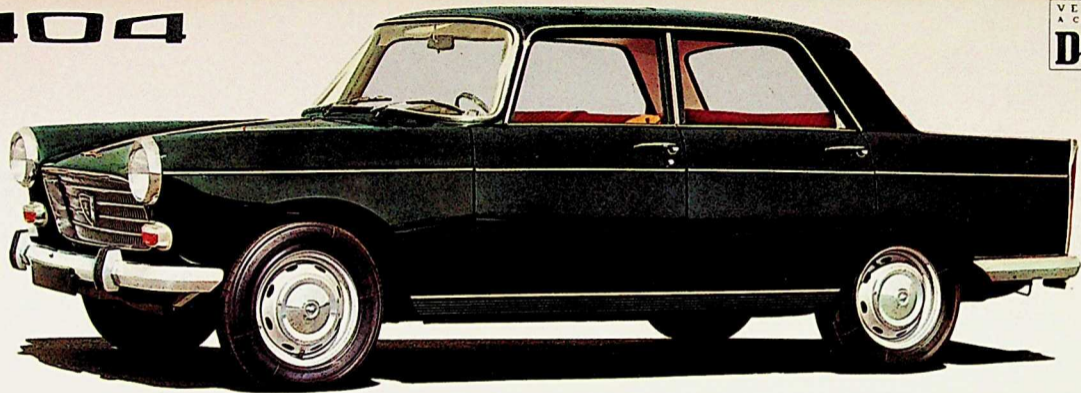

PEUGEOT

204
304
404
504

204

BERLINE LUXE ET GRAND LUXE 4/5 PLACES

Traction avant - Moteur transversal - 6 CV/60 ch SAE - 140 km/h

Suspension à 4 roues indépendantes - Freins à disque à l'AV

Assistance de freinage sur modèle grand luxe

204

BREAK GRAND LUXE 4/5 PLACES

Traction avant - Moteur transversal - Moteur essence 6 CV/60 ch SAE - 140 km/h

ou moteur diesel 5 CV/40 ch DIN - 122 km/h - Suspension à 4 roues indépendantes.

Freins à disque à l'AV - Assistance de freinage

304

CABRIOLET 2 PLACES

Traction avant - Moteur transversal - 7 CV/ 70 ch SAE - 152 km/h
Suspension à 4 roues indépendantes - Freins à disque à l'AV
Assistance de freinage - Hard top en option

304

COUPÉ 2 PLACES + BANQUETTE ENFANTS

Traction avant - Moteur transversal - 7 CV/70 ch SAE - 152 km/h
Freins à disque à l'avant - Assistance de freinage

404

VENTE
A CREDIT
PAR LA
Din

BERLINE GRAND TOURISME 5/6 PLACES

Moteur à essence 9 CV/73 ch SAE - 148 km/h ou moteur diesel 8 CV/60 ch DIN - 128 km/h