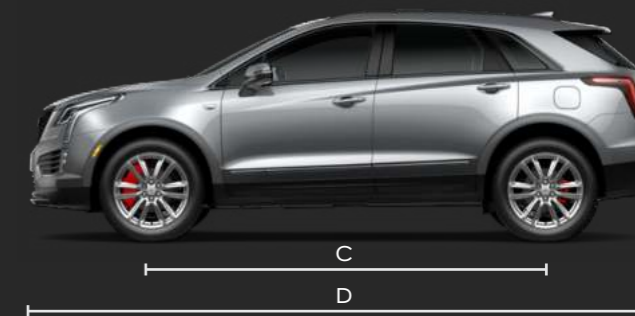

Versión Sport:

Incluye el equipamiento de la versión Luxury más:

- Asistente de frenado a cualquier velocidad
- Cruise control adaptativo
- Cámara de visión 360°

EXTERIOR

A. Alto	1,679 mm
B. Ancho*	1,902 mm
C. Distancia entre ejes	2,858 mm
D. Largo	4,816 mm
Capacidad de cajuela con asientos abatidos	1784.2 L
Capacidad de cajuela con asientos en posición	849.6 L