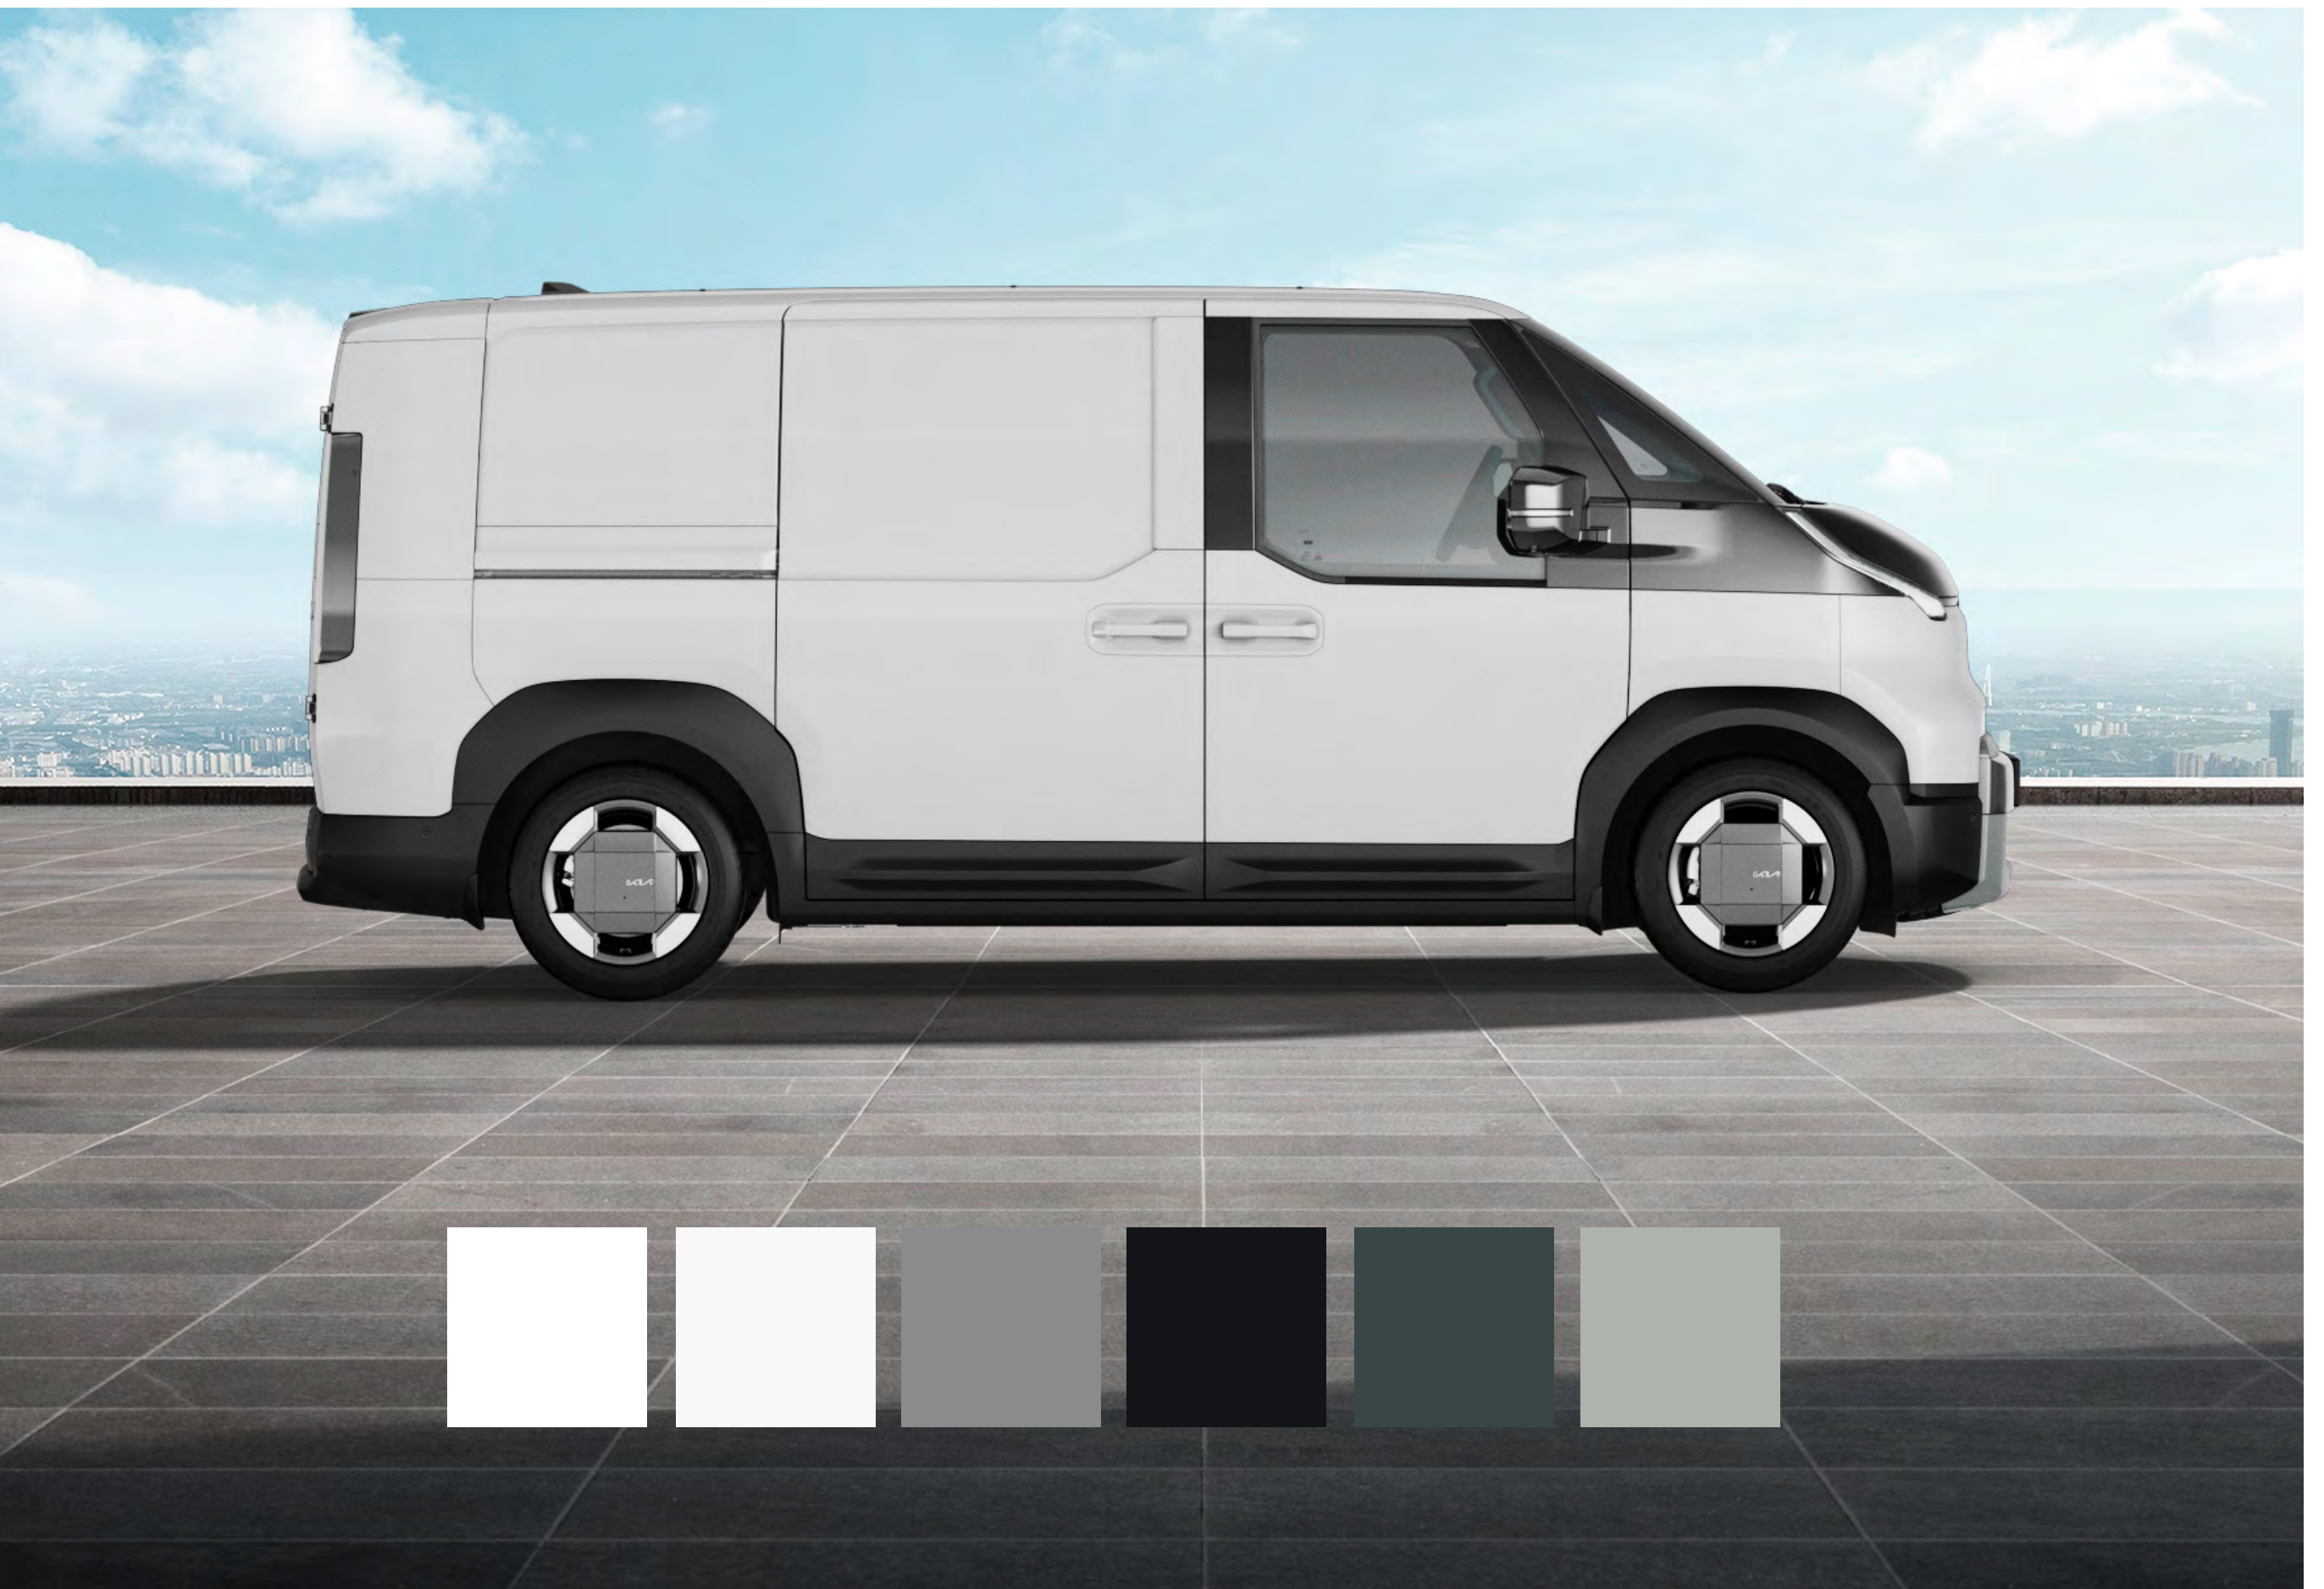

— Design affirmé

Un design qui offre plus avec moins d'effort

Le PV5 Fourgon réinvente le design des véhicules avec des idées économes en espace, des fonctionnalités d'accès rapide et une praticité adaptée aux charges.

Le seuil de chargement le plus bas

Avertissement : les dimensions indiquées sont fournis à titre indicatif en attente d'homologation

Profil

Le profil latéral du PV5 Cargo allie une teinte de carrosserie vive à des surfaces vitrées affleurantes pour un look moderne et épuré. Ce design soigné améliore la visibilité et renforce la sensation d'espace sur la route.

Grande porte coulissante pour un accès facile

Une porte coulissante manuelle s'ouvrant largement et facilitant le chargement et le déchargement, en particulier dans les espaces restreints.

Des couleurs adaptées à vos besoins