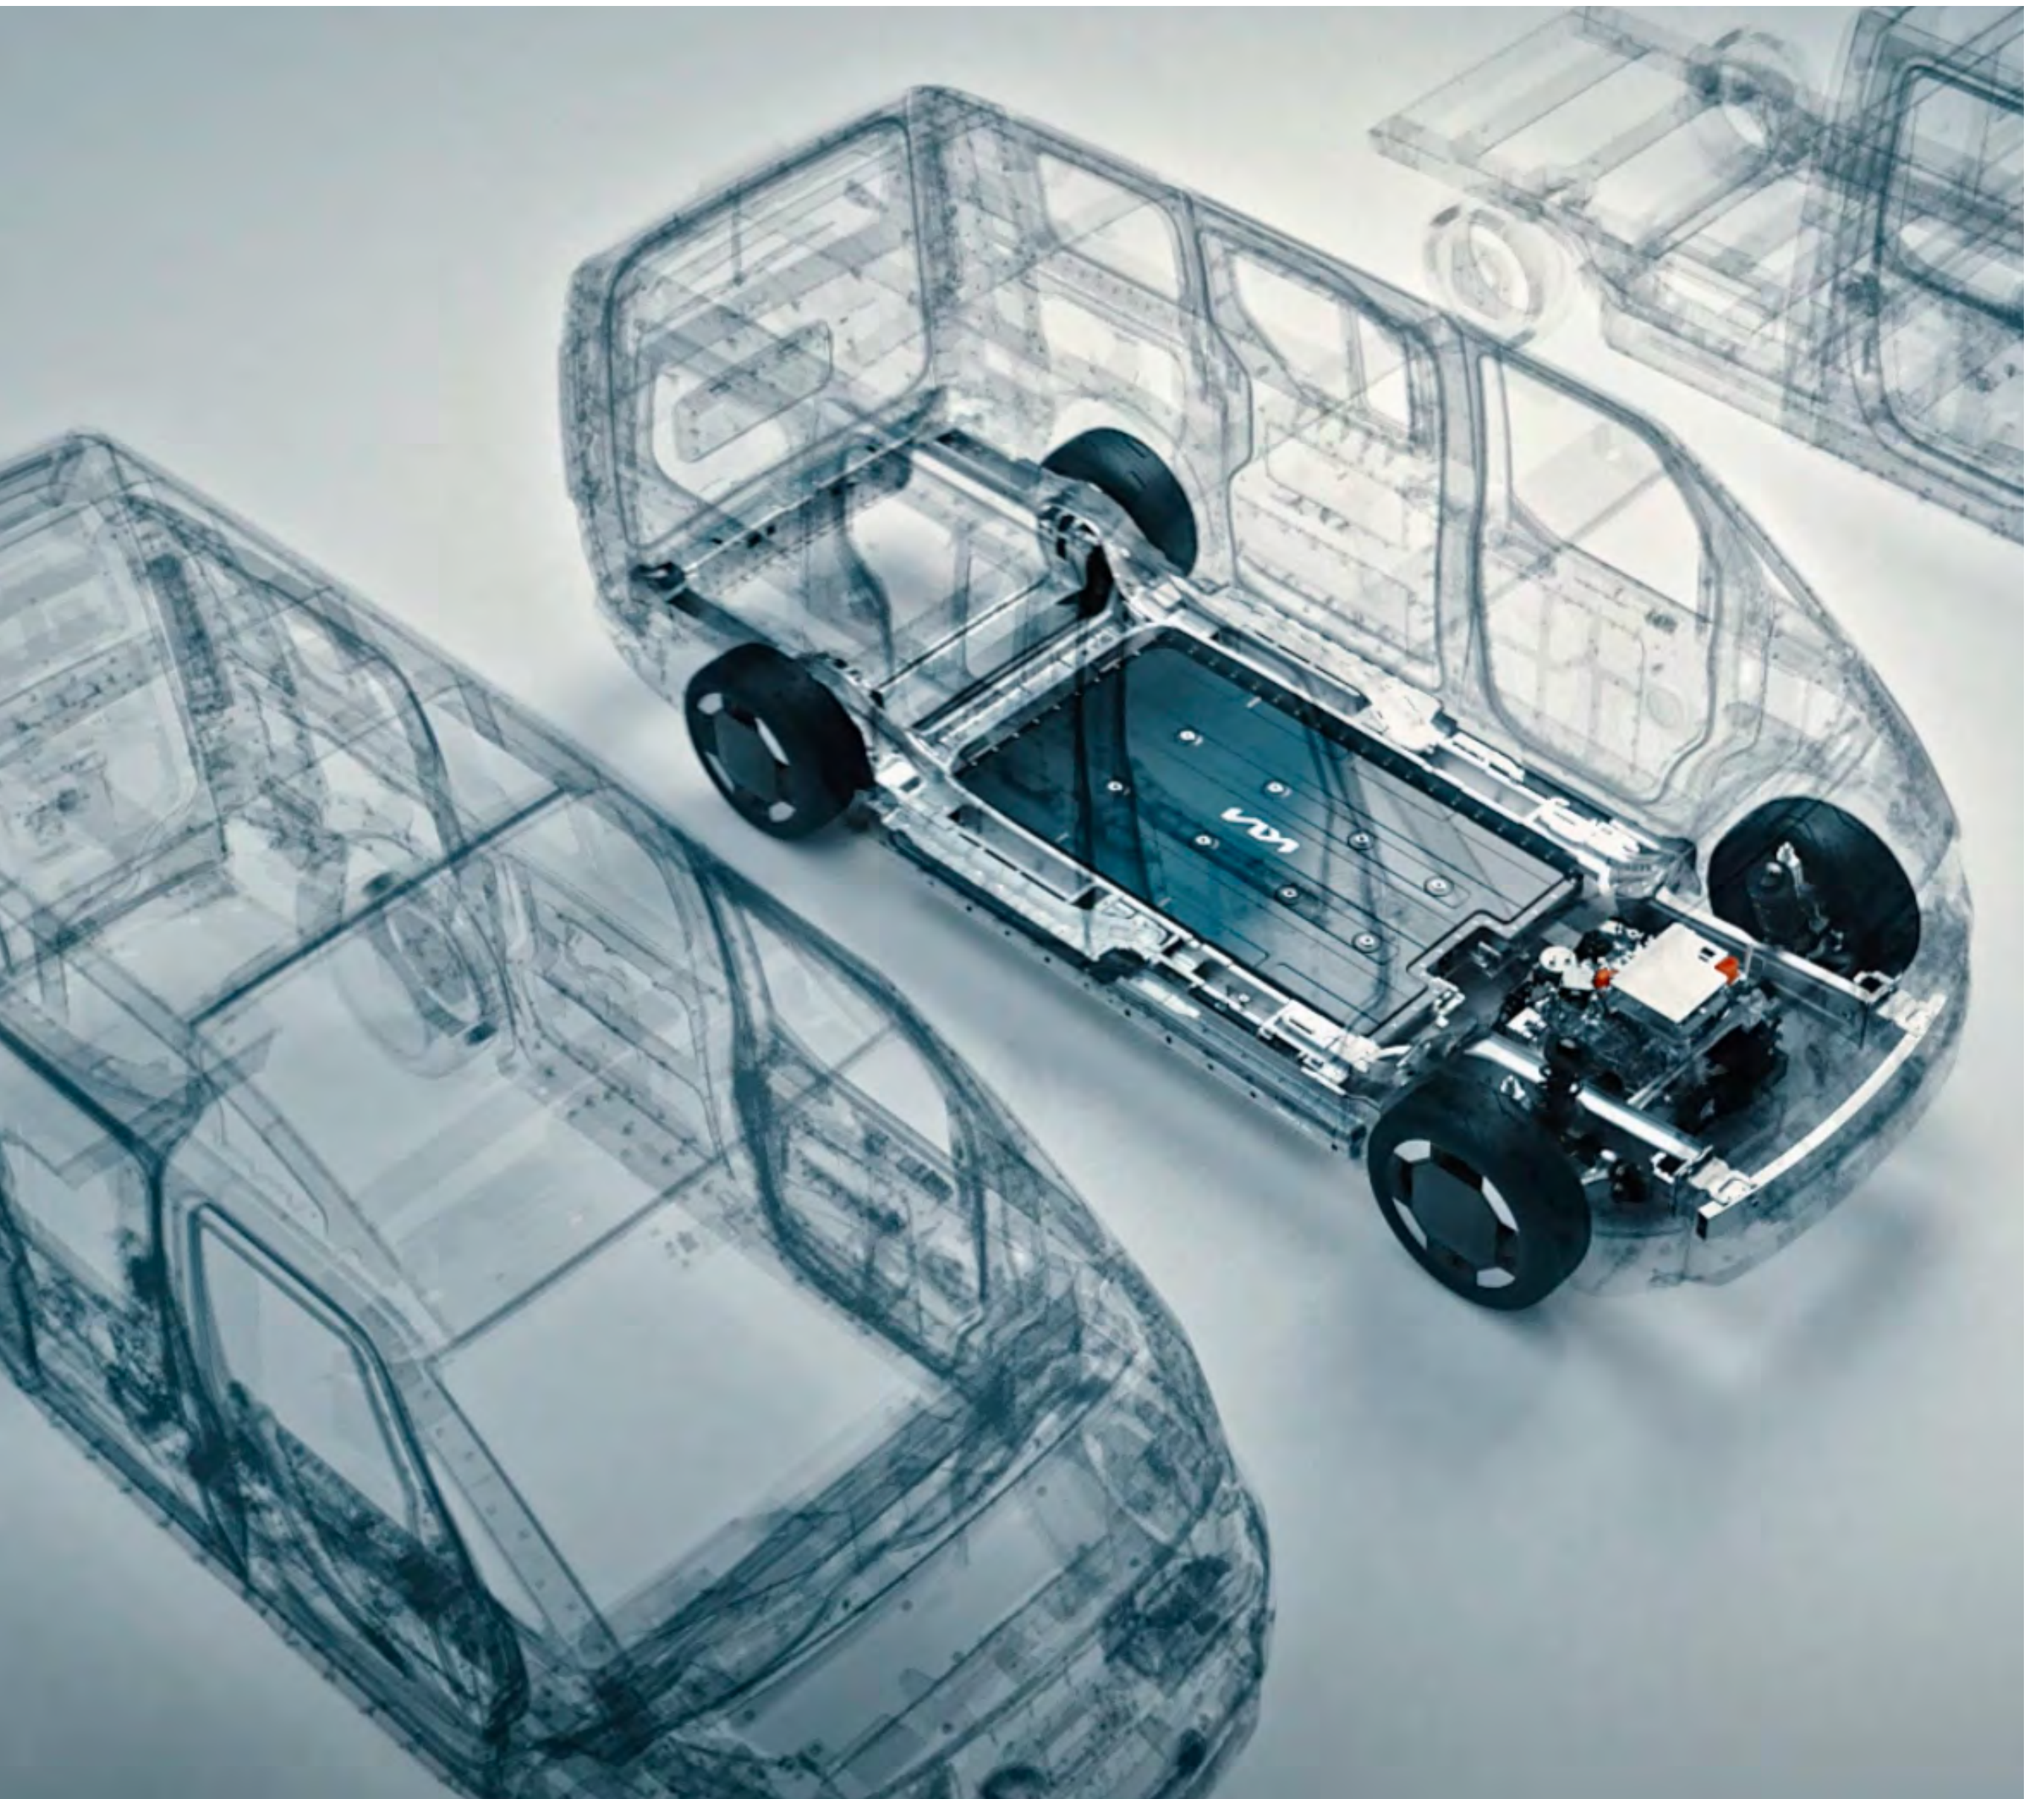

Flux d'énergie bidirectionnel

La technologie V2X (Vehicle-to-Everything) permet à vos véhicules électriques de renvoyer de l'énergie au réseau ou à vos installations, vous aidant à stocker l'énergie excédentaire et à réduire les coûts opérationnels de votre entreprise. (en cours de déploiement)

Basé sur la plate forme éprouvée de l'E-GMP.S

Le Kia PV5 repose sur l'E-GMP.S, une plateforme dédiée à l'optimisation de l'espace et de l'efficacité. Les composants clés sont avancés pour créer un intérieur spacieux avec un plancher plat, tandis qu'une structure modulaire permet des réparations plus rapides et des configurations flexibles. La sécurité de la structure à cadres multiples et la protection en couches de la batterie offrent une durabilité accrue et une sécurité optimale pour les occupants.