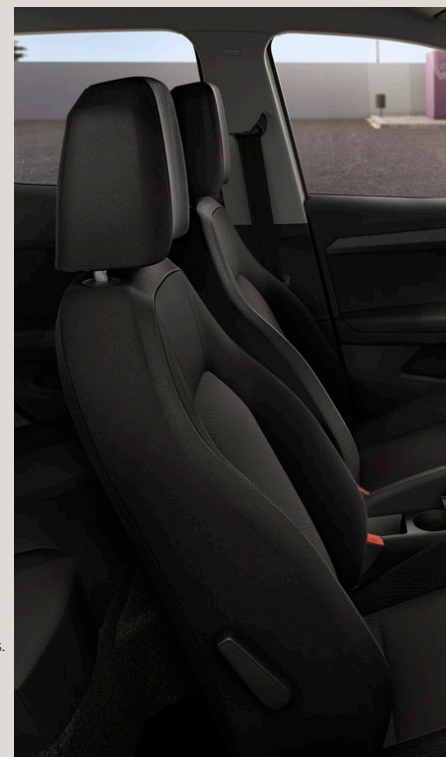

Finition Reference

Retrouvez l'essentiel
des équipements
dans la finition Reference

Design & Extérieur

- Jantes alliage 16" DESIGN
- Projecteurs EcoLED avec feux de jour intégrés
- Inserts de custode en "X"
- Pack Streamline Design sans feux antibrouillard à l'avant
- Protections de carrosserie avant et arrière noires

Confort & Intérieur

- Volant multifonction
- Entourages d'aérateurs Gris City
- Siège conducteur réglable en hauteur
- Climatisation manuelle

Info-divertissement

- Digital Cockpit 8"
- Radio numérique DAB
- Système multimédia avec écran tactile couleur 8,25"
- Bluetooth®
- SEAT CONNECT

Sécurité & Aide à la conduite

- Limiteur de vitesse
- Front Assist avec détection de piétons et cyclistes
- Aide au maintien dans la voie
- Appel d'urgence eCall

Visuels présentés avec options.