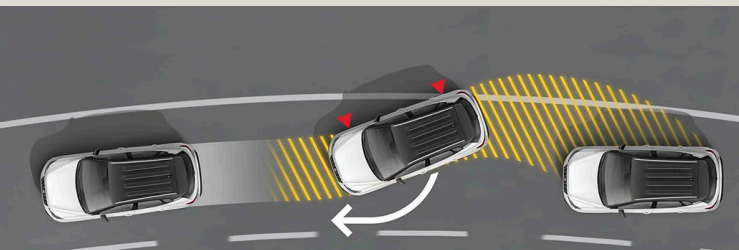

Choisir FR Xclusive

Principaux équipements de série

Design & extérieur

- Pare-chocs, poignées de portes et rétroviseurs extérieurs peints dans la couleur de la carrosserie
- Rails de toit longitudinaux
- Inserts de custode en "X"
- Éclairage de plaque d'immatriculation à LED
- Signature "Arona" manuscrite sur le hayon
- Logos "SEAT" satinés à l'avant, à l'arrière et sur le volant
- Pack Streamline Design sans feux antibrouillard à l'avant