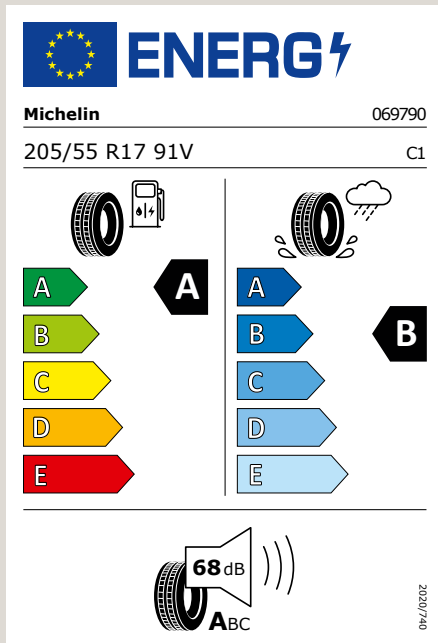

Caractéristiques techniques

Label Pneumatiques

Toutes les étiquettes des labels pneumatiques sont téléchargeables directement sur le configurateur SEAT, disponible à cette adresse :

<https://configurateur.seat.fr/>

Les pneumatiques ne sont pas fabriqués par SEAT. La documentation relative aux pneumatiques a été élaborée par le fournisseur de pneumatiques en application du règlement (UE) 2020/740.