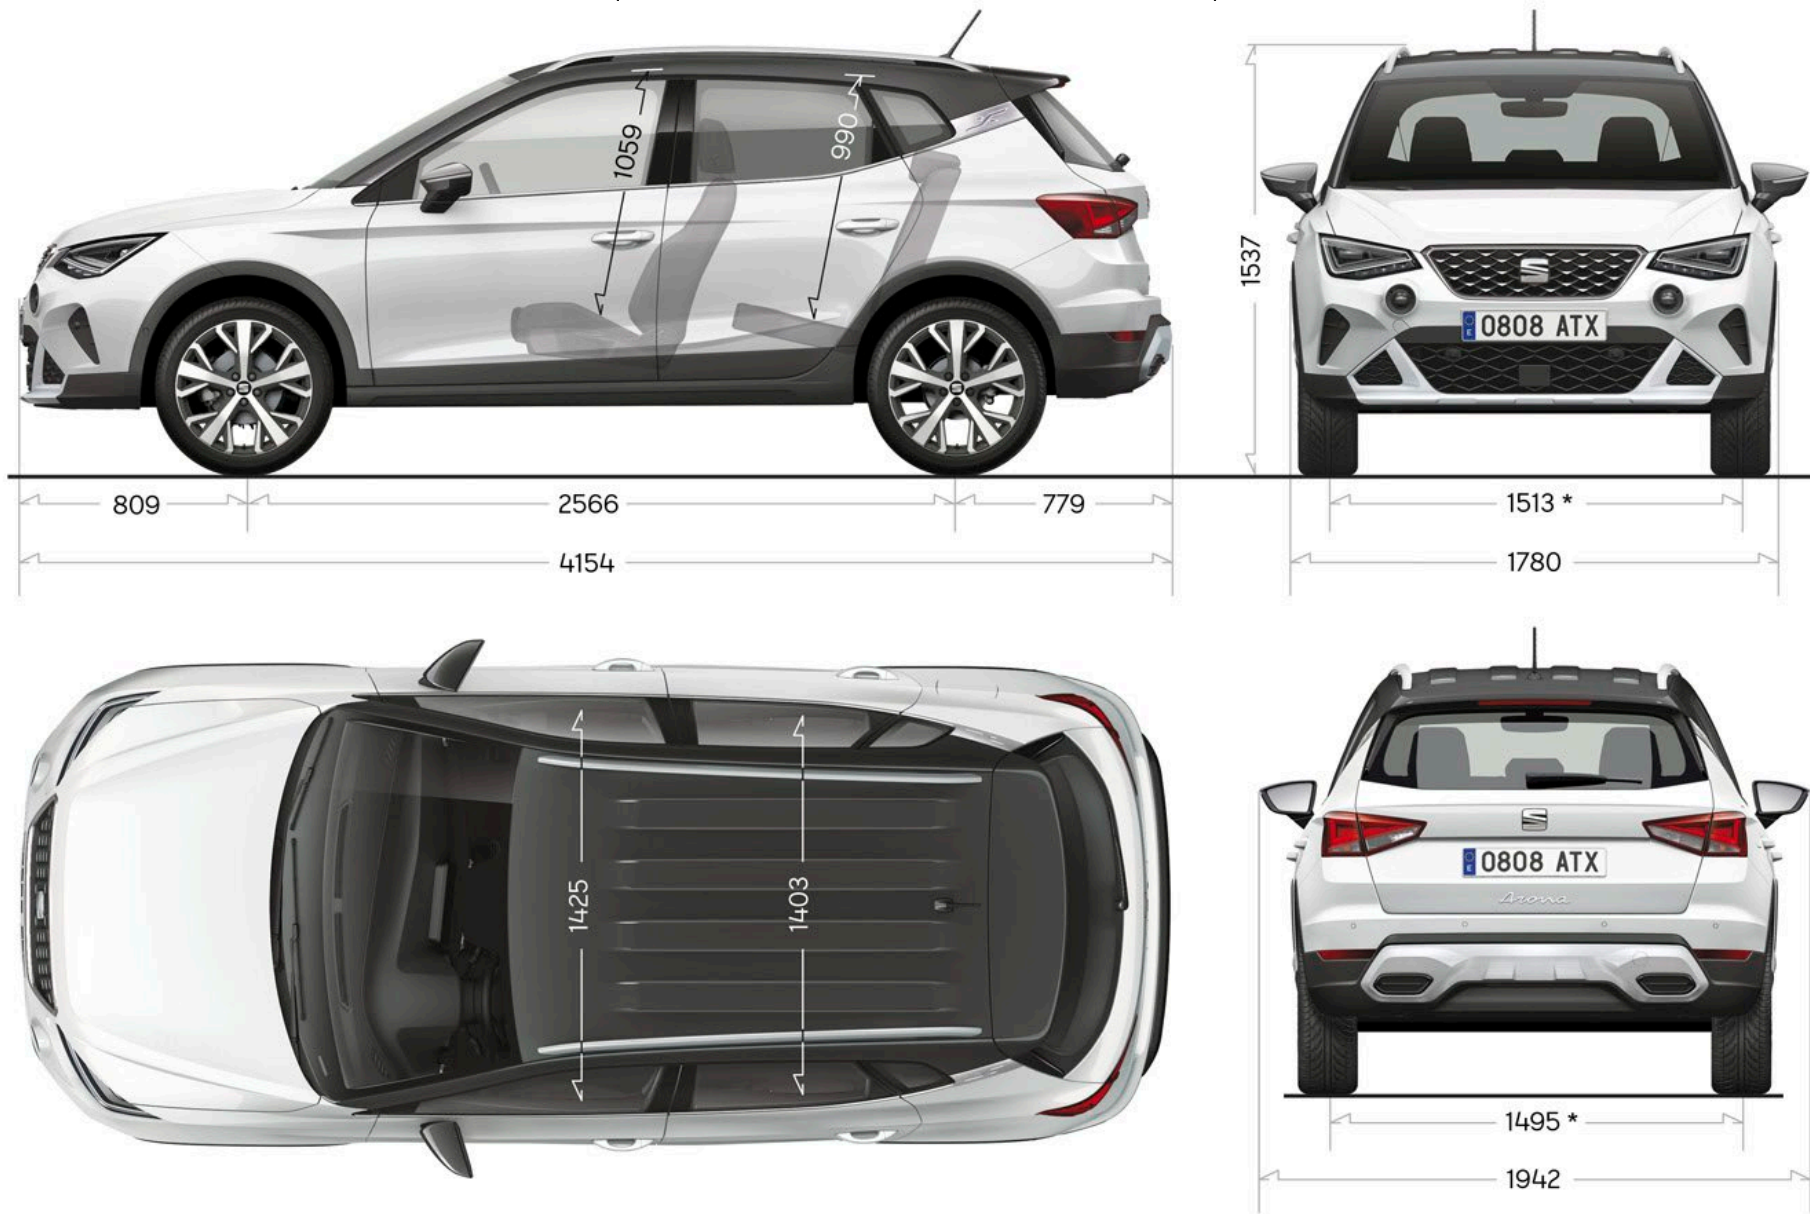

Caractéristiques techniques

*Avec pneumatiques 205/60 R16 ET45

34/35 Tarifs MY23.1 au 6 mai 2022

SEAT poursuit une politique de développement continu de ses produits et se réserve le droit de modifier leurs caractéristiques, leurs couleurs et leurs prix sans préavis.