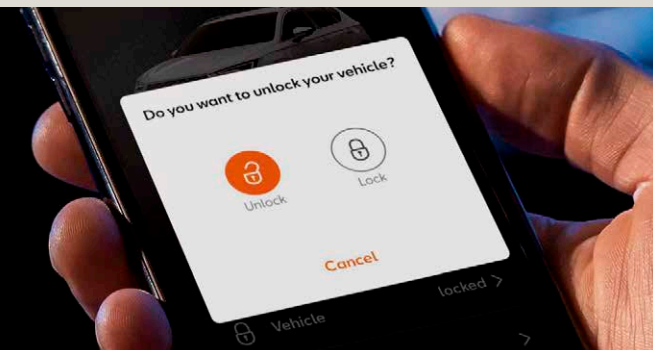

Infodivertissement* / Disponible pendant 1 an

- Mise à jour automatique de la cartographie
- Données trafic en ligne
- Calcul d'itinéraires intelligent - vérifie différents itinéraires en fonction de la situation actuelle
- Parkings - localisation et guidage
- Stations-service - localisation et guidage
- Importation de destinations et itinéraires
- Commande vocale et dictée - cherchez une destination ou dictez un mail ou sms
- Radio par internet
- Média en ligne - Apple Music, Tidal