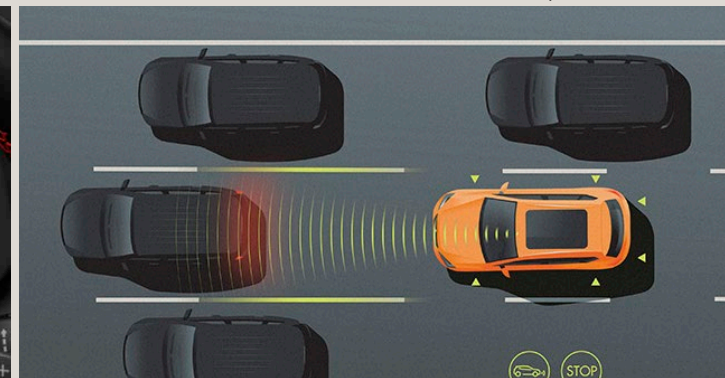

Packs d'aides à la conduite semi-autonome

	PACK DRIVE ASSIST M	PACK DRIVE ASSIST XL
Régulateur de vitesse adaptatif ACC	✓	✓
Light Assist	✓	✓
Sign Assist	✓	✓
Lane Assist Plus		✓
Traffic Jam Assist		✓
PRIX CLIENT / FINITIONS	U X F - [PDG] - Prix client 255 € B FX	X F - [PDL] - Prix client 400 € FX - [PDL] - Prix client 145 € Oblige le Digital Cockpit Pro - PFK

Technolab : les technologies SEAT décryptées

- **ACC (Régulateur de vitesse adaptatif)** : Maintient la distance de sécurité souhaitée avec le véhicule qui précède, en ajustant automatiquement le freinage et l'accélération.
- **Light Assist (Feux de route intelligents)** : Alterne automatiquement feux de route et feux de croisement en fonction du trafic
- **Sign Assist (Reconnaissance des panneaux de signalisation)** : Reconnaît les panneaux de limitation de vitesse et les affiche sur l'écran du Digital Cockpit

- **Lane Assist Plus** : Permet au véhicule de rester centré sur sa voie par lecture du marquage au sol en corrigeant automatiquement la trajectoire
- **Traffic Jam Assist** : Permet au véhicule de se déplacer de façon semi-autonome dans un trafic chargé en dessous de 60 km/h

Reference ☐ R
Business ☐ B
Urban ☐ U
Xperience ☐ X
FR ☐ F
FR Xclusive ☐ FX
De série ☐ ☒
En option ☐