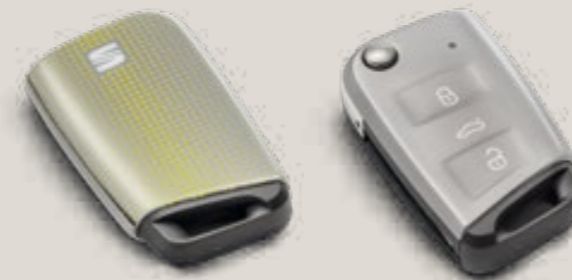

Coques de clé.

Ces coques de clé offrent protection et élégance : elles sont parfaitement assorties à votre choix d'intérieur.