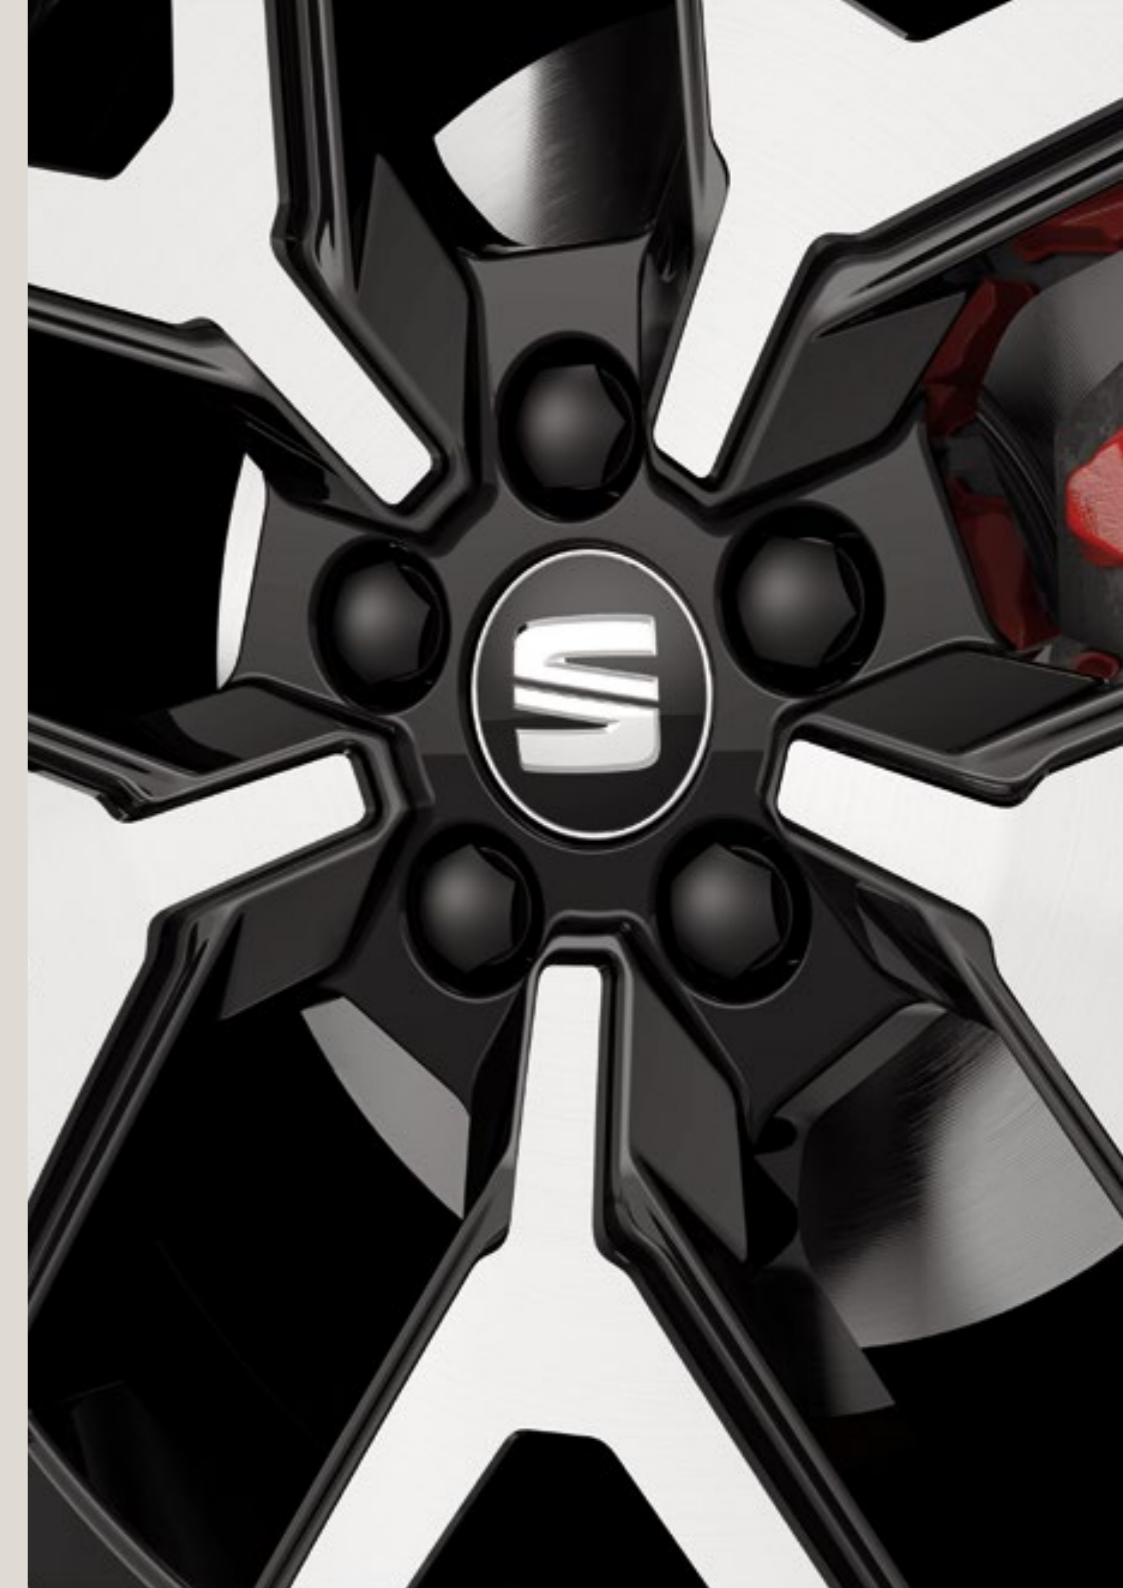

Jantes alliage 17"
"Dynamic XCELLENCE" XE

Jantes alliage 17"
"Dynamic" FR

18"

Jantes alliage 18"
"Performance" grises XE

Jantes alliage 18"
"Performance" noires FR

Reference R
Style St
Xcellence XE
FR FR
Série ■
Option ■