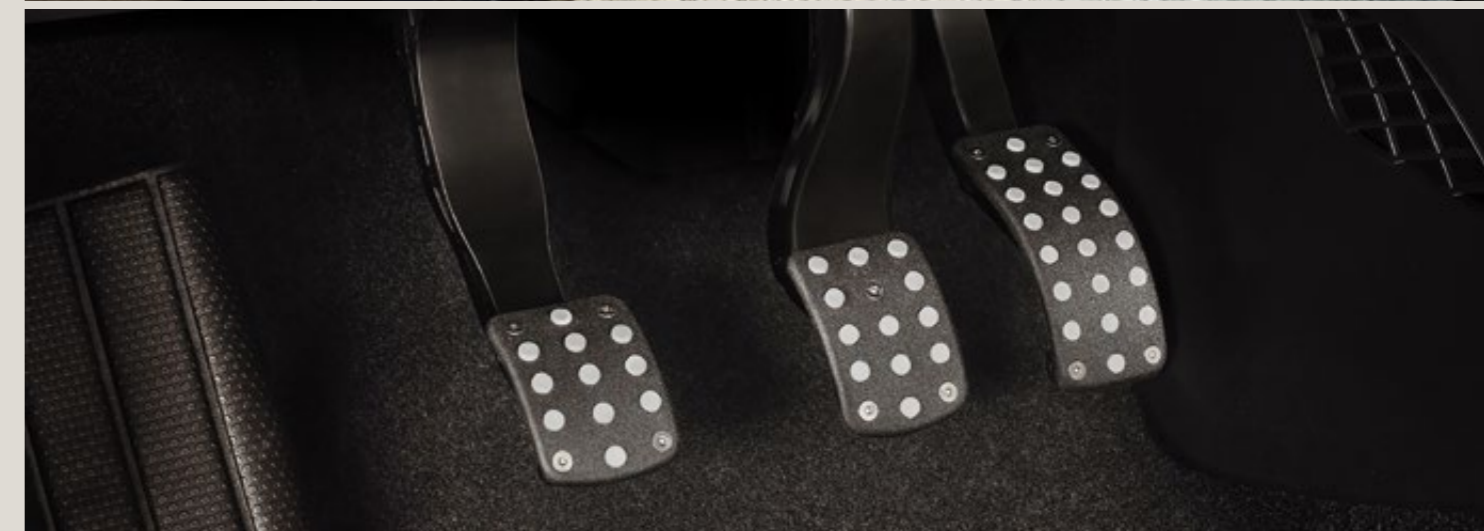

Pédales sport.

Avec ces pédales en aluminium et caoutchouc antidérapant gris, vous ne perdez jamais pied.