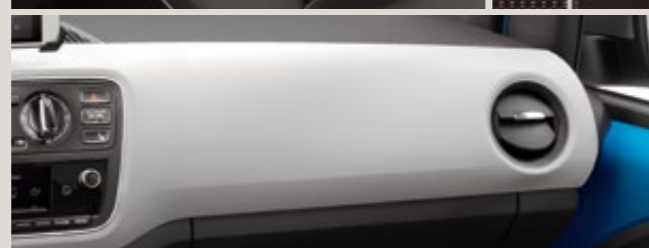

Jantes.

14"

Urban **St**

15"

Enjoy Machined **Ch**

Selleries.

Intérieur Titan Black Tableau de bord
Titan Black Sellerie Suni* BE

Intérieur Titan Black Tableau de bord
Candy White/Sellerie Nature BG