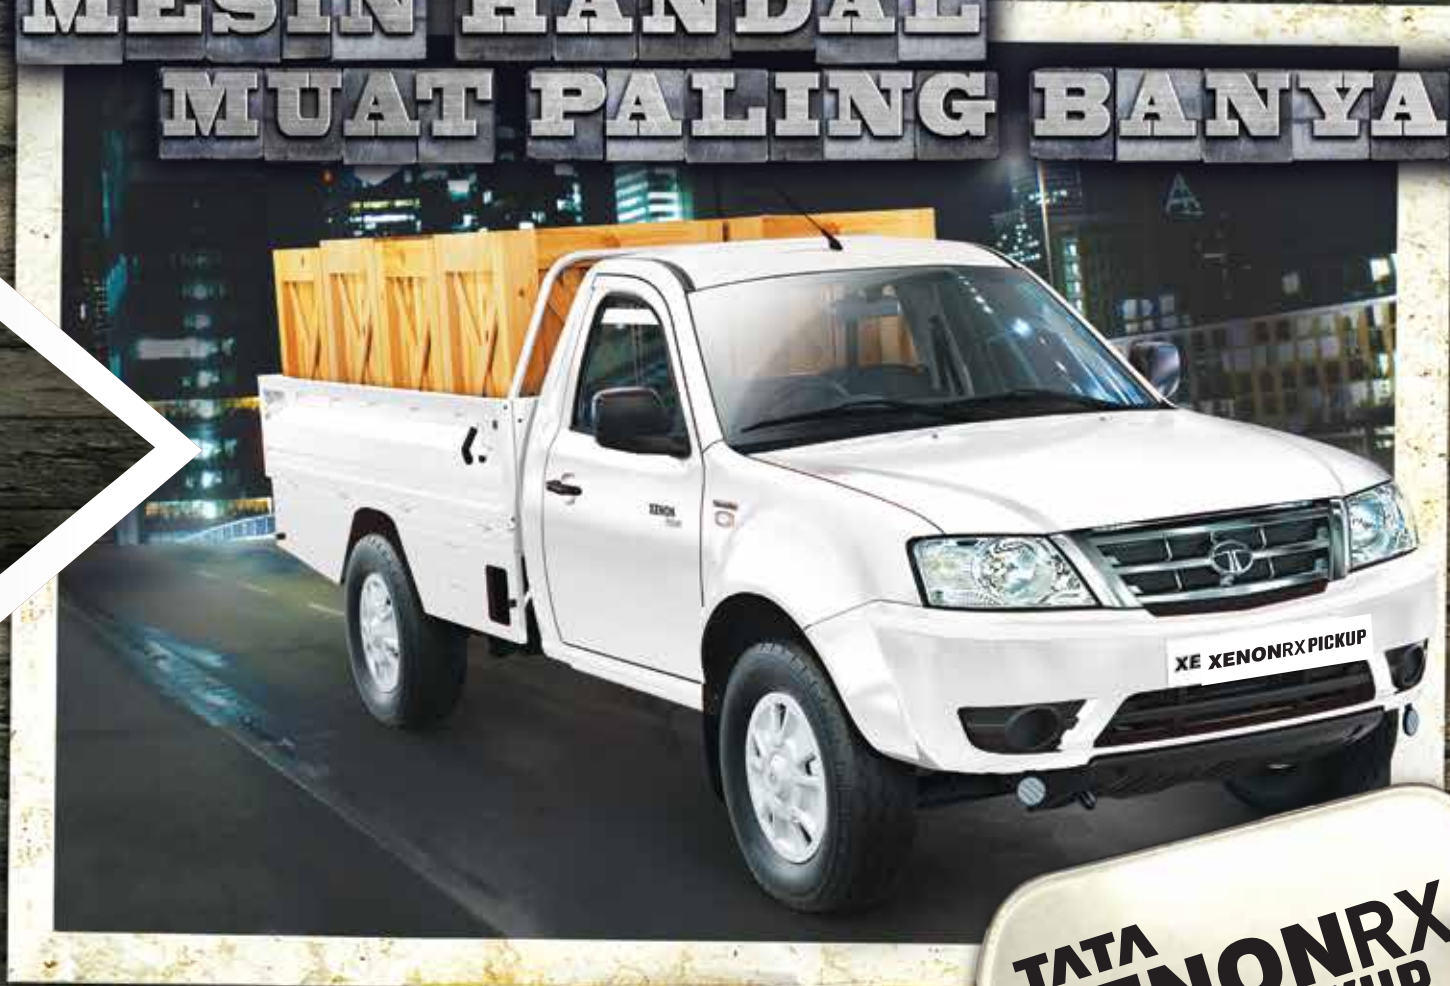

# MESIN HANDAL MUAT PALING BANYAK

**PLAY **  
**STRONG**

**TATA  
XENONRX  
PICKUP**

Didukung mesin turbo-charged DIESEL yang efisien, mudah perawatannya dan bandel, menggunakan timing gear sehingga lebih tahan lama.

Ban radial untuk kenyamanan & keamanan.

Desain lampu & bumper terkini yang modern dan gagah.

Power steering dan sudah dilengkapi fitur adjustable steering column.

Chrome grill menambah kesan gagah.

Bak muatan terpanjang dengan kapasitas muatan terbesar di kelasnya.