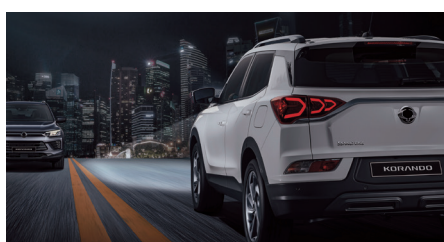

www.kgm.be

BROCHURE
KORANDO

- _INTRO
- _DONNÉES TECHNIQUES & ÉQUIPEMENT
- _LISTE DE PRIX
- _SERVICES

KORANDO

Force et souplesse

Le Korando se distingue déjà par un design remarquable, résolument élégant et évidemment moderne. Une attraction irrésistible émane du caractère du Korando, comme un mélange inédit de force et d'agilité.

L'équilibre de la perfection

Élégant et polyvalent, le nouveau Korando ne peut nier sa qualité de SUV. Il atteint l'équilibre parfait entre la fonctionnalité et le confort. Associant les qualités les plus attrayantes d'un tout-terrain à celles d'une grande voiture familiale. Sa tenue de route, précise et réactive, génère un plaisir de conduire impressionnant au quotidien. Un plaisir augmenté par le sentiment de sécurité et de confiance généré par les technologies de sécurité et d'aides à la conduite avancées.