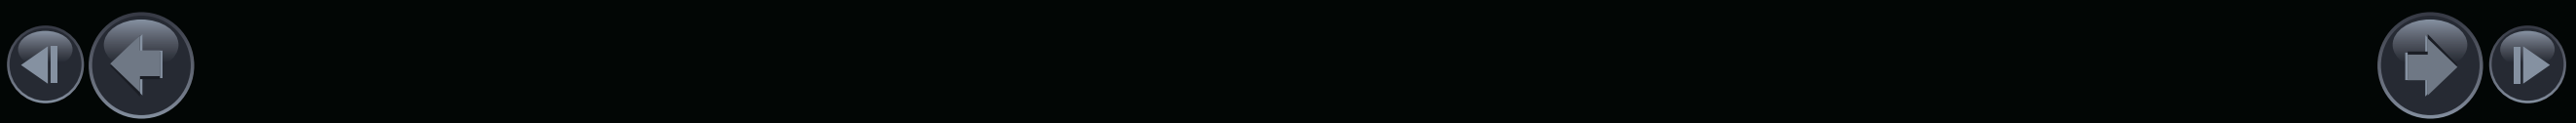

NISSANCONNECT*

La nouvelle génération de navigation et d'audio Nissan prévoit des applications intégrées, une connexion Bluetooth® et un écran 7" tactile pour une utilisation simple, pratique et personnalisable. Choisissez vos raccourcis, icônes et utilisez la reconnaissance vocale. Le NissanConnect vous permet d'utiliser vos applications préférées grâce aux systèmes AppleCarplay® et Android Auto®.

PERSONNALISEZ LE MENU D'ACCUEIL
Grâce au gestionnaire de raccourcis et d'icônes, vous pouvez choisir d'afficher vos fonctionnalités les plus utilisées, comme la radio, le téléphone ou encore votre GPS.

RECONNAISSANCE VOCALE
Restez appuyé sur le bouton de la commande vocale du volant pour activer la reconnaissance vocale. Cela vous permettra d'accéder en toute sécurité aux fonctionnalités de votre téléphone sans avoir à le manipuler.

RECHERCHE SUR UNE SEULE LIGNE
Vous pouvez maintenant chercher une adresse, un point d'intérêt ou les deux grâce à l'option de recherche sur une seule ligne qui vous permettra de trouver facilement votre destination.

*Équipement disponible selon version

LA MUSIQUE DE VOTRE CHOIX
Écoutez directement tous vos titres préférés depuis votre smartphone via Bluetooth ou USB.