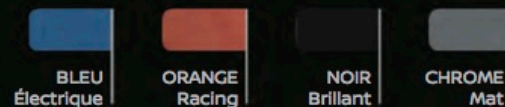

PACK INTÉRIEUR

BLEU Électrique. Électrisez votre Intérieur.

ORANGE Racing. Boostez votre environnement.

1
PACK
INTÉRIEUR

2
PACK
EXTÉRIEUR

3
PACK
EXTÉRIEUR PLUS
PACK EXTÉRIEUR

4
PACK
EXTÉRIEUR ULTIMATE
PACK EXTÉRIEUR PLUS
+ STICKERS

+ JANTES ALLIAGE 17" AVEC INSERTS SUR LES JANTES

Jantes alliage 17"
avec inserts de couleur

Stickers

ROUGE Passion. Ajoutez une touche premium avec du cuir.

PACK EXTÉRIEUR / PACK EXTÉRIEUR PLUS

PACK EXTÉRIEUR
PEINTURE MÉTALLISÉE GRIS ACIER
+ INTÉRIEUR ORANGE RACING
+ PACK INTÉRIEUR ORANGE RACING

PACK EXTÉRIEUR PLUS
PEINTURE MÉTALLISÉE GRIS ACIER
+ PACK INTÉRIEUR ORANGE RACING
+ JANTES ALLIAGE 17" AVEC INSERTS DE COULEUR

PACK EXTÉRIEUR ULTIMATE

PEINTURE MÉTALLISÉE GRIS ACIER
+ PACK INTÉRIEUR ORANGE RACING
+ PACK EXTÉRIEUR ULTIMATE ORANGE RACING (STICKER SPORT, TOIT ET CAPOT, NOIR ET ORANGE)