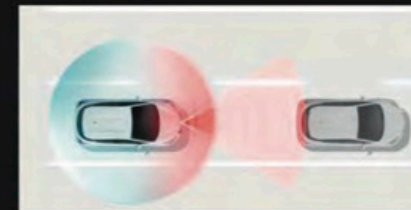

CRÉE POUR VOUS

La Nouvelle Nissan MICRA a été conçue pour vous assurer un niveau de confort exceptionnel grâce à sa position de conduite optimisée, ses sièges ergonomiques anti-fatigue et son isolation acoustique de haut niveau.

LA TOUCHE FINALE

Volant sport

Eclairage
d'ambiance à LED

Commandes
ergonomiques

Matériaux au toucher doux
et à la finition chromée

NISSAN INTELLIGENT MOBILITY RENFORCEZ VOTRE CONFIANCE AU VOLANT

Imaginez-vous conduire votre Nouvelle Nissan MICRA : le plaisir en toute confiance grâce à ses équipements de sécurité qui scannent en permanence votre environnement, qui vous indiquent les risques et les anticipent. C'est ça l'expérience "Nissan Intelligent Mobility". Vous vous sentez apaisé, en sécurité, prêt à vous concentrer sur l'essentiel : votre plaisir de conduite. La Nouvelle Nissan MICRA dispose de nouvelles technologies : la Reconnaissance des panneaux de signalisation, les Feux de route intelligents, la Surveillance des angles morts et l'Aide au démarrage en côte.

SYSTÈME INTELLIGENT NISSAN AVM-VISION 360° Avec ses 4 caméras, le Nissan AVM - Vision 360° affiche une vue aérienne du véhicule et de son environnement. Vous êtes prévenus par une alerte sonore si un objet ou un piéton se trouve sur votre trajectoire. Cela facilite vos manœuvres pour vous garer et vous sentir en toute sécurité.

SYSTÈME INTELLIGENT DE FREINAGE D'URGENCE AUTONOME (AEB). Ce système surveille en permanence les objets ou les piétons qui vous entourent. S'il détecte un risque de collision, il actionne légèrement le freinage et vous alerte par un signal sonore. S'il détecte que la collision est toujours imminente, il exerce une pression sur le freinage afin d'éviter ou d'atténuer le choc.