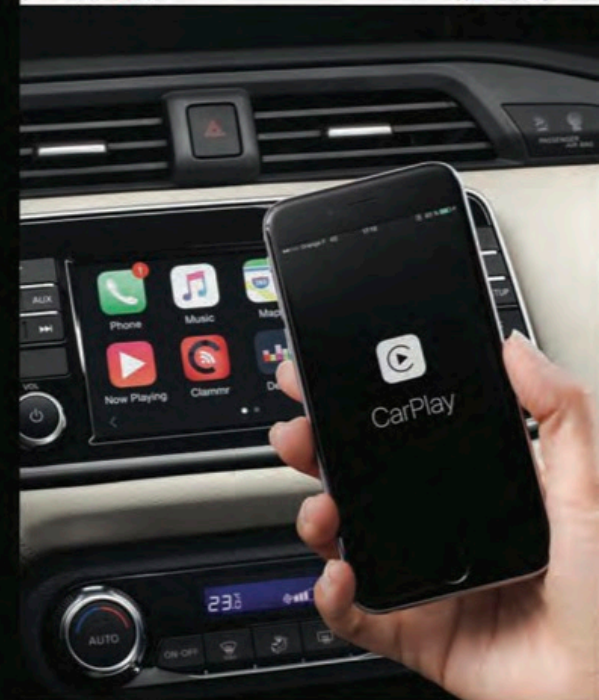

DES TECHNOLOGIES QUI STIMULENT TOUS VOS SENS

Conduire la Nouvelle Nissan MICRA, c'est une nouvelle expérience. Son système exclusif Bose[®] Personal[®] et ses technologies dignes des segments supérieurs, stimulent vos sensations et enrichissent votre plaisir de conduite.

BOSE

PERSONAL

SYSTÈME AUDIO BOSE[®] PERSONAL[®]

Avec ses 6 haut-parleurs, dont 2 intégrés dans l'appui-tête, le système audio Bose[®] Personal[®] vous immerge dans une ambiance sonore à 360°.

**COMBINÉ
D'INSTRUMENTATION
NOUVELLE GÉNÉRATION.**
L'écran couleur LCD-TFT 5", placé au centre du combiné d'instrumentation, vous permet de suivre toutes les étapes de votre navigation, de connaître l'identité de la personne qui vous appelle, de gérer votre système audio et de connaître l'état des fonctions de sécurité.

PLUS QUE DE LA MUSIQUE.
Accédez à votre musique, à vos messages et à vos applications grâce au système Apple CarPlay*. Connectez votre smartphone et c'est parti !

*le fonctionnement dépend de la compatibilité de votre smartphone.

NISSANCONNECT.
Le NissanConnect gère de manière intelligente et simple vos fonctions audio, votre navigation et vos communications. Il propose une connectivité poussée grâce aux applications disponibles sur votre grand écran tactile 7".