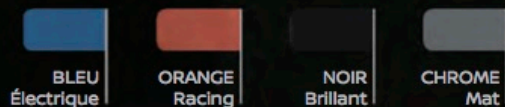

CRÉEZ VOTRE NOUVELLE NISSAN MICRA À VOTRE IMAGE.

Choisissez parmi les 10 couleurs de carrosserie, les 3 univers intérieurs et les différents packs de personnalisation extérieure (qui se déclinent en 4 couleurs). Lâchez-vous, soyez audacieux !

PACK INTÉRIEUR

BLEU Électrique. Électrisez votre Intérieur.

ORANGE Racing. Boostez votre environnement.

1
PACK
INTÉRIEUR

2
PACK
EXTÉRIEUR

3
PACK
EXTÉRIEUR PLUS
PACK EXTÉRIEUR

4
PACK
EXTÉRIEUR ULTIMATE
PACK EXTÉRIEUR PLUS
+ STICKERS

+ JANTES ALLIAGE 17" AVEC INSERTS SUR LES JANTES

Jantes alliage 17"
avec inserts de couleur

Stickers

ROUGE Passion. Ajoutez une touche premium avec du cuir.

PACK EXTÉRIEUR / PACK EXTÉRIEUR PLUS

PACK EXTÉRIEUR
PEINTURE MÉTALLISÉE GRIS ACIER
+ INTÉRIEUR ORANGE RACING
+ PACK INTÉRIEUR ORANGE RACING

PACK EXTÉRIEUR PLUS
PEINTURE MÉTALLISÉE GRIS ACIER
+ PACK INTÉRIEUR ORANGE RACING
+ JANTES ALLIAGE 17" AVEC INSERTS DE COULEUR

PACK EXTÉRIEUR ULTIMATE

PEINTURE MÉTALLISÉE GRIS ACIER
+ PACK INTÉRIEUR ORANGE RACING
+ PACK EXTÉRIEUR ULTIMATE ORANGE RACING (STICKER SPORT, TOIT ET CAPOT, NOIR ET ORANGE)