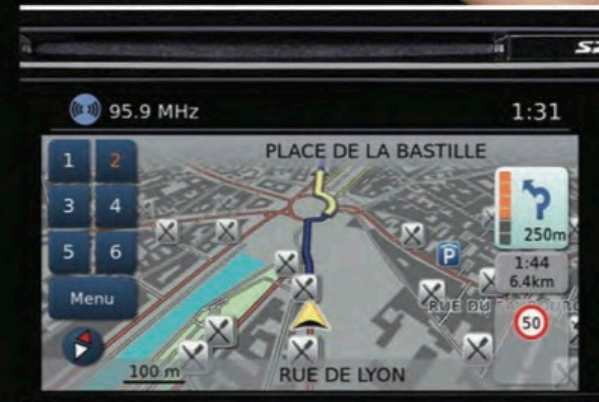

DES TECHNOLOGIES QUI STIMULENT TOUS VOS SENS

Conduire la Nouvelle Nissan MICRA, c'est une nouvelle expérience. Son système exclusif Bose® Personal® et ses technologies dignes des segments supérieurs, stimulent vos sensations et enrichissent votre plaisir de conduite.

BOSE

PERSONAL

SYSTÈME AUDIO BOSE® PERSONAL®

Avec ses 6 haut-parleurs, dont 2 intégrés dans l'appui-tête, le système audio Bose® Personal® vous immerge dans une ambiance sonore à 360°.

**COMBINÉ
D'INSTRUMENTATION
NOUVELLE GÉNÉRATION.**
L'écran couleur LCD-TFT 5", placé au centre du combiné d'instrumentation, vous permet de suivre toutes les étapes de votre navigation, de connaître l'identité de la personne qui vous appelle, de gérer votre système audio et de connaître l'état des fonctions de sécurité.

PLUS QUE DE LA MUSIQUE.
Accédez à votre musique, à vos messages et à vos applications grâce au système Apple CarPlay*. Connectez votre smartphone et c'est parti !

*le fonctionnement dépend de la compatibilité de votre smartphone.

NISSANCONNECT.
Le NissanConnect gère de manière intelligente et simple vos fonctions audio, votre navigation et vos communications. Il propose une connectivité poussée grâce aux applications disponibles sur votre grand écran tactile 7".